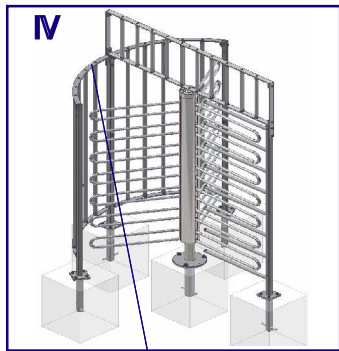

Drehkreuz - Aufbauanleitung
Turnstiles - Installation instructions
Tourniquets - Notice de mise en oeuvre

H O T L I N E
für Rückfragen
Tel.02932-477-600

Julius Cronenberg o.H.
Rönkhauser Straße 9, 59757