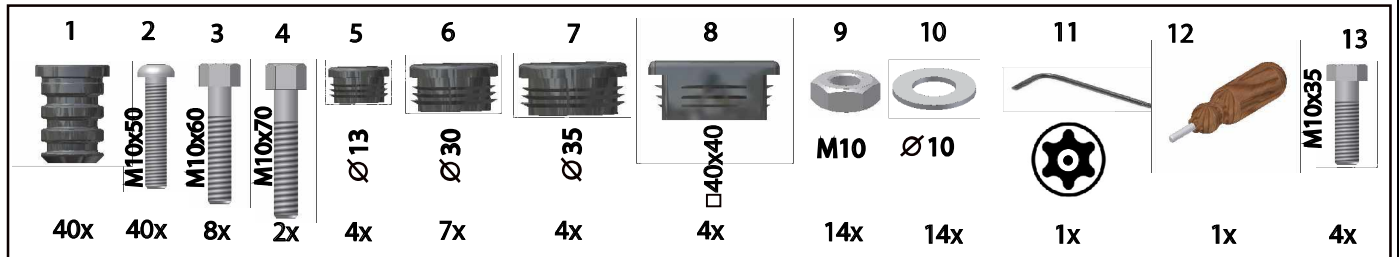

Drehkreuz - Aufbauanleitung
Turnstiles - Installation instructions
Tourniquets - Notice de mise en oeuvre

H O T L I N E
für Rückfragen
Tel.02932-477-600

Julius Cronenberg o.H.
Rönkhauser Straße 9, 59757