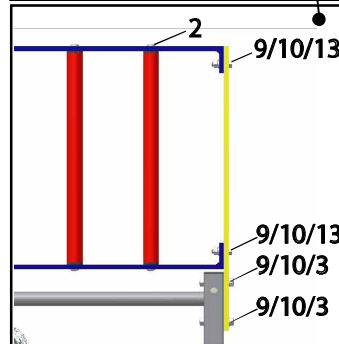

Drehkreuz - Aufbauanleitung
Turnstiles - Installation instructions
Tourniquets - Notice de mise en oeuvre

H O T L I N E
für Rückfragen
Tel.02932-477-600

Julius Cronenberg o.H.
Rönkhauser Straße 9, 59757