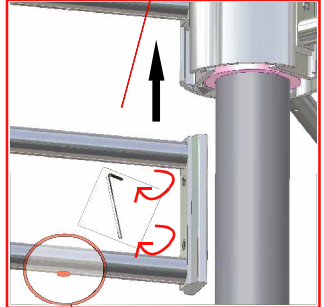

Drehkreuz - Aufbauanleitung
Turnstiles - Installation instructions
Tourniquets - Notice de mise en oeuvre

H O T L I N E
für Rückfragen
Tel.02932-477-600

Julius Cronenberg o.H.
Rönkhauser Straße 9, 59757