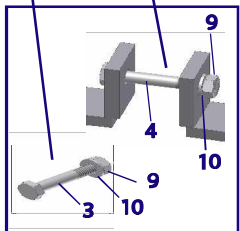

Drehkreuz - Aufbauanleitung
Turnstiles - Installation instructions
Tourniquets - Notice de mise en oeuvre

H O T L I N E
für Rückfragen
Tel.02932-477-600

Julius Cronenberg o.H.
Rönkhauser Straße 9, 59757