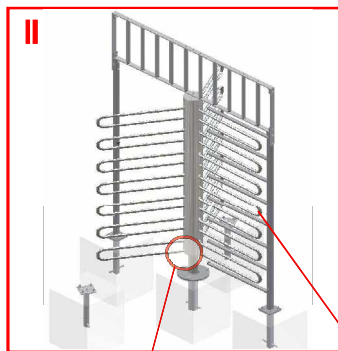

Drehkreuz - Aufbauanleitung
Turnstiles - Installation instructions
Tourniquets - Notice de mise en oeuvre

H O T L I N E
für Rückfragen
Tel.02932-477-600

Julius Cronenberg o.H.
Rönkhauser Straße 9, 59757