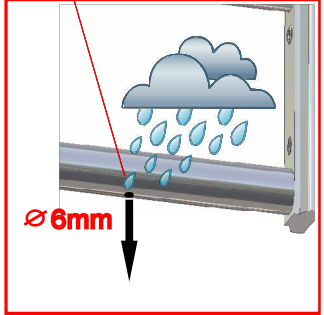

Drehkreuz - Aufbauanleitung
Turnstiles - Installation instructions
Tourniquets - Notice de mise en oeuvre

H O T L I N E
für Rückfragen
Tel.02932-477-600

Julius Cronenberg o.H.
Rönkhauser Straße 9, 59757