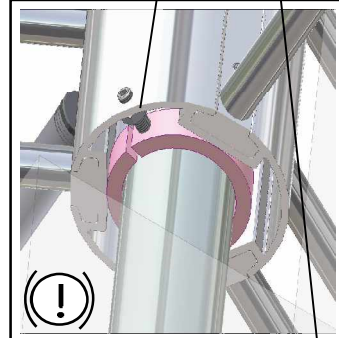

Drehkreuz - Aufbauanleitung
Turnstiles - Installation instructions
Tourniquets - Notice de mise en oeuvre

H O T L I N E
für Rückfragen
Tel.02932-477-600

Julius Cronenberg o.H.
Rönkhauser Straße 9, 59757