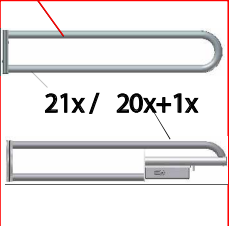

Drehkreuz - Aufbauanleitung
Turnstiles - Installation instructions
Tourniquets - Notice de mise en oeuvre

H O T L I N E
für Rückfragen
Tel.02932-477-600

Julius Cronenberg o.H.
Rönkhauser Straße 9, 59757