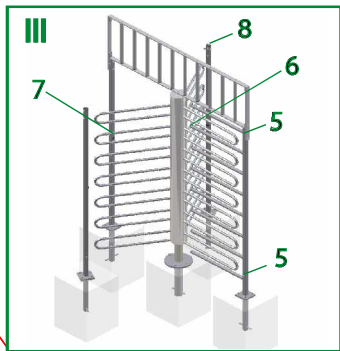

Drehkreuz - Aufbauanleitung
Turnstiles - Installation instructions
Tourniquets - Notice de mise en oeuvre

H O T L I N E
für Rückfragen
Tel.02932-477-600

Julius Cronenberg o.H.
Rönkhauser Straße 9, 59757