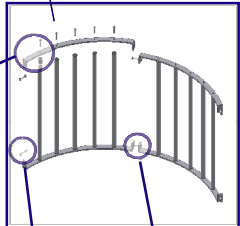

Drehkreuz - Aufbauanleitung
Turnstiles - Installation instructions
Tourniquets - Notice de mise en oeuvre

H O T L I N E
für Rückfragen
Tel.02932-477-600

Julius Cronenberg o.H.
Rönkhauser Straße 9, 59757