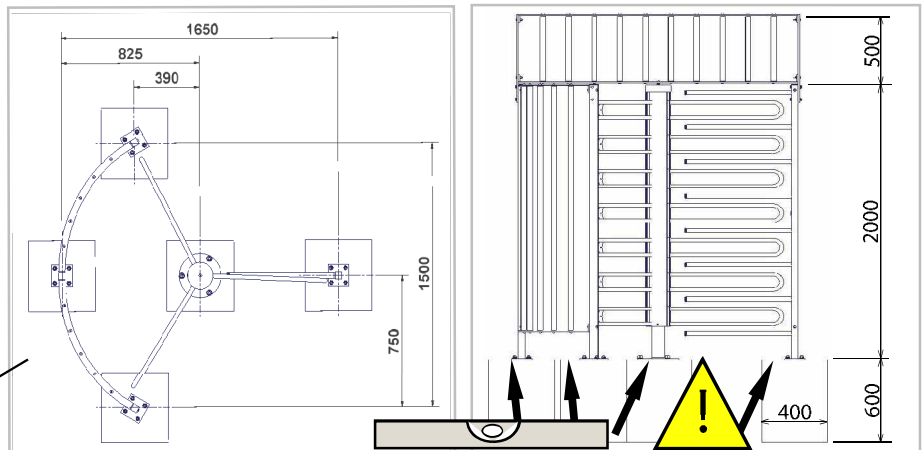

Drehkreuz - Aufbauanleitung
Turnstiles - Installation instructions
Tourniquets - Notice de mise en oeuvre

H O T L I N E
für Rückfragen
Tel.02932-477-600

Julius Cronenberg o.H.
Rönkhauser Straße 9, 59757