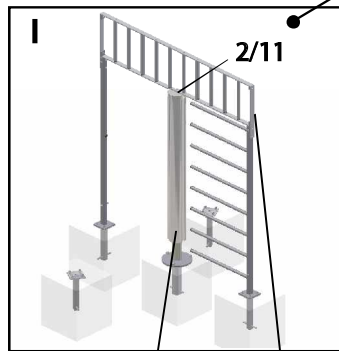

Drehkreuz - Aufbauanleitung
Turnstiles - Installation instructions
Tourniquets - Notice de mise en oeuvre

H O T L I N E
für Rückfragen
Tel.02932-477-600

Julius Cronenberg o.H.
Rönkhauser Straße 9, 59757