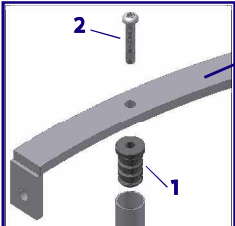

Drehkreuz - Aufbauanleitung
Turnstiles - Installation instructions
Tourniquets - Notice de mise en oeuvre

H O T L I N E
für Rückfragen
Tel.02932-477-600

Julius Cronenberg o.H.
Rönkhauser Straße 9, 59757