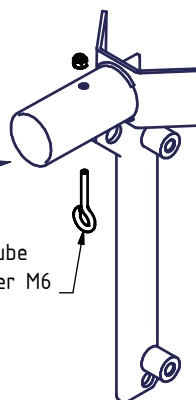

Mastkopfset

Mastkopf
2 stck Senkblech-
schrauben
Art.Nr.: 102430

Auslegerset

Beschreibung	Set. Art.:
Tele-Ausleger Ø 40 x 1600 mm	820251
Tele-Ausl. Alu Ø 20 x 1.600 mm incl. Adapter ø 40	100612
Keder-Ausl.-set 40 x 1.100 mm, 4 Gleiter	820243
Keder-Ausl.-set 40 x 1.300 mm, 4 Gleiter	820244
Keder-Ausl.-set 40 x 1.600 mm, 4 Gleiter	820276

Auslegeraufnahmeset Ø40 mm,
incl. Ösenschraube, Mutter
Art.: 100911

Karabinerhaken
5 x 50 mm A2
Art.: 820202

Seilklemmsset incl.
4 Befestigungsschrauben
Art.: 102429

KSt-Führungsrolle
ø20/10 x 20
Art.: 820281

Gleiterset 7 Stck
Art.: 102727

2 Schlüssel
Art.: 820126

Verschlussdeckel
mit Schloss,
2 Schlüssel
Art.: 101108

Ringöschenschraube
M6 x 55, Mutter M6
Art.: 820240

Drehlager Art.Nr.: 106079