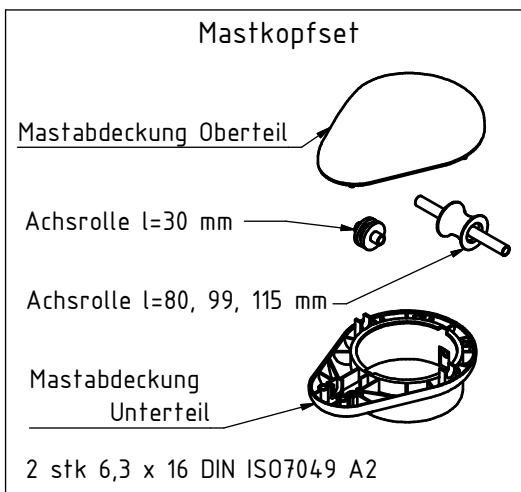

Mastkopf	
Beschreibung	Art. Nr.:
Mastkopfset Ø 75 anthr.	101516
Mastkopfset Ø 90 anthr.	105864
Mastkopfset Ø 100 anthr.	101517

Gurtband l=410 mm  
für Masten Ø75mm  
Art.: 820219  
Gurtband l=520 mm  
für Masten Ø 90, 100 mm  
Art.: 820320

Gewichtspack  
700 gr. Art.: 820361

Hisseil Außen		
Mastlänge:	Beschreibung:	Art. Nr.:
5 m	Hisseil Außen	104562
6 m	Hisseil Außen	104555
7 m	Hisseil Außen	104556
8 m	Hisseil Außen	104557
9 m	Hisseil Außen	104558
10 m	Hisseil Außen	104559

Hissgetriebe - Kurbel			
Mastlänge:	Beschreibung:	Getriebe Art.Nr.:	Kurbel Art.Nr.:
5 m	Hissgetriebe	104299-5	104299-K
6 m	Hissgetriebe	104299-6	104299-K
7 m	Hissgetriebe	104299-7	104299-K
8 m	Hissgetriebe	104299-8	104299-K
9 m	Hissgetriebe	104300-9	104300-K
10 m	Hissgetriebe	104300-10	104300-K