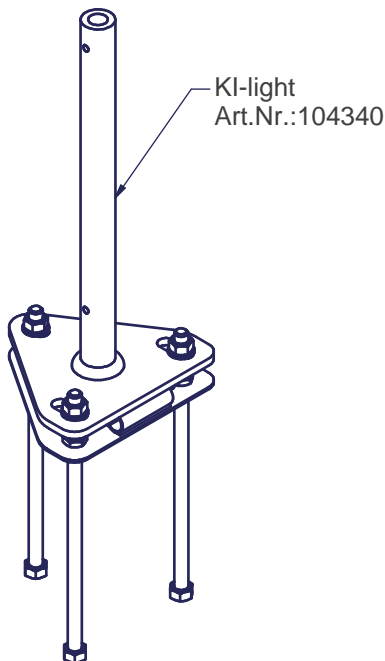

**Mastkopf**  
Art.Nr.: 104652

- Mastabdeckung
- Seilrolle
- Linsenkopf-Blechschaube  
DIN 7981 - 4,8 x 13  
Art.Nr.: 100302

- Ausleger:**
- a) Ausleger starr Ø20x1500  
Art.Nr.: 102488
  - b) Tele-Ausleger  
Art.Nr.: 100761

Hisseil	
Beschreibung:	Art. Nr.:
Hisseil Cirro / 5 m	104526
Hisseil Cirro / 6 m	104527
Hisseil Cirro / 7 m	104528
Hisseil Cirro / 8 m	104529

Gleiterset 7 stck  
Art. Nr.: 102727

Seilklemmenset SK11 / Ø 75,  
incl. Befestigungsschrauben  
Art.: 102448

Verschlussdeckel HV-11 (Ø 75)  
incl. Schloss mit 2 Schlüssel  
Art.: 825493

Zylinderschlüssel HV-11  
(2 Schlüssel)  
Art.: 820231

Schlitten  
Art.Nr.: 104660

Zylinderkopfschraube  
DIN 912 - M6 x 12  
Art.Nr.: 100146

Fahngewicht  
Art.Nr.: 105169

**Drehlagerset**  
Art.Nr.: 106081

- Hutmutter  
DIN 917 - M8  
Art.Nr.: 104530
- Gewindestange  
M8x100  
Art.Nr.: 104522
- Unterlegscheibe  
DIN 125 - A 8,4  
Art.Nr.: 104531
- Drehlagereinheit  
Art.Nr.: 104988
- Fujilok M6  
Art.Nr.: 103018
- Unterlegscheibe  
DIN 125 - A 6,4  
Art.Nr.: 100165
- Sechskantschraube  
DIN 933 - M6 x 16  
Art.Nr.: 104391
- Sechskantschraube  
DIN 933 - M8 x 16  
Art.Nr.: 102806