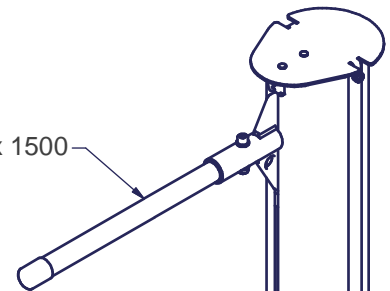

Mastkopfset Art.Nr.: 107667

4,8 x 16 DIN 7981

Gleiterset 7 stck Art. Nr.: 102727

Hisseil

| Beschreibung: | Art. Nr.: |
|---------------|-----------|
| Hisseil 5 m | 104526 |
| Hisseil 6 m | 104527 |
| Hisseil 7 m | 104528 |
| Hisseil 8 m | 104529 |

Seilklemmenset SK11 / Ø 75
 , incl. Befestigungsschrauben
 Art.: 102448

Verschlussdeckel HV-11 (Ø 75)
 incl. Schloss mit 2 Schlüssel
 Art.: 825493

Zylinderschlüssel HV-11
 (2 Schlüssel) Art.: 820231

Drehlagerset Art.Nr.: 106081

Ausleger Ø 20 x 1500
 Art.: 102488

Baugruppe Schlitten
 Art.Nr.: 104660

Fahngewicht
 Art.Nr.: 105169