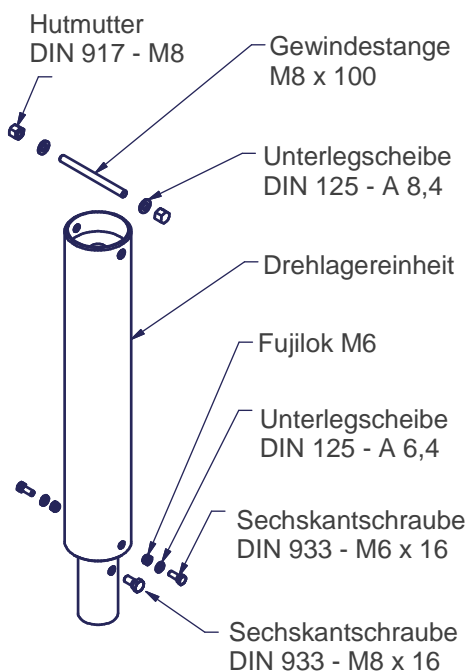

Mastkopfset Art.Nr.: 107667

4,8 x 16 DIN 7981

Gleiterset 7 stck Art. Nr.: 102727

Hisseil

| Beschreibung: | Art. Nr.: |
|---------------|-----------|
| Hisseil 5 m | 104526 |
| Hisseil 6 m | 104527 |
| Hisseil 7 m | 104528 |
| Hisseil 8 m | 104529 |

Seilklemmenset SK11 / Ø 75
 , incl. Befestigungsschrauben
 Art.: 102448

Verschlussdeckel HV-11 (Ø 75)
 incl. Schloss mit 2 Schlüssel
 Art.: 825493

Zylinderschlüssel HV-11
 (2 Schlüssel) Art.: 820231

Drehlagerset Art.Nr.: 106081

Ausleger Ø 20 x 1500
 Art.: 102488

Baugruppe Schlitten
 Art.Nr.: 104660

Fahngewicht
 Art.Nr.: 105169