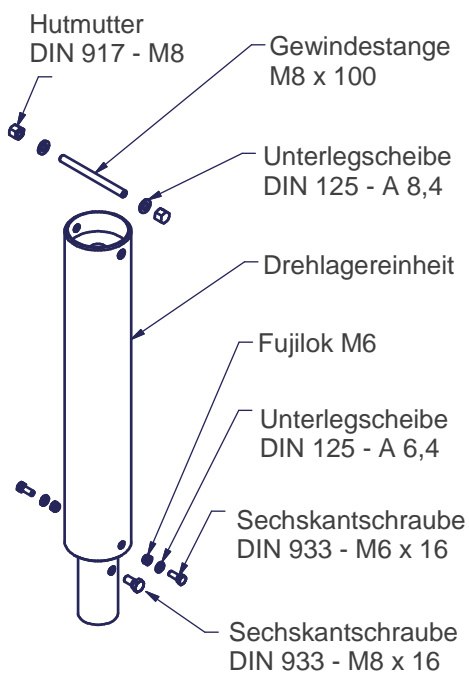

Mastkopfset Art.Nr.: 107667

4,8 x 16 DIN 7981

Gleiter Art. Nr.: 102573

Hisseil

Beschreibung:	Art. Nr.:
Hisseil 5 m	104526
Hisseil 6 m	104527
Hisseil 7 m	104528
Hisseil 8 m	104529

Seilklemmenset SK11 / Ø 75
 , incl. Befestigungsschrauben
 Art.: 102448

Verschlussdeckel HV-11 (Ø 75)
 incl. Schloss mit 2 Schlüssel
 Art.: 825493

Zylinderschlüssel HV-11
 (2 Schlüssel) Art.: 820231

Drehlagerset Art.Nr.: 106081

Ausleger Ø 20 x 1500
 Art.: 102488

Baugruppe Schlitten
 Art.Nr.: 104660

Fahngewicht
 Art.Nr.: 105169