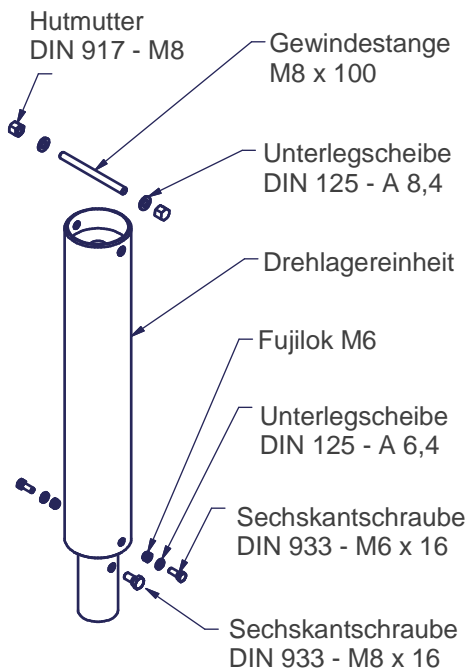

Mastkopfset Art.Nr.: 107667

4,8 x 16 DIN 7981

Gleiter Art. Nr.: 102573

Hisseil

Beschreibung:	Art. Nr.:
Hisseil 5 m	104526
Hisseil 6 m	104527
Hisseil 7 m	104528
Hisseil 8 m	104529

Seilklemmsset SK11 / Ø 75
 , incl. Befestigungsschrauben
 Art.: 102448

Verschlussdeckel HV-11 (Ø 75)
 incl. Schloss mit 2 Schlüssel
 Art.: 825493

Zylinderschlüssel HV-11
 (2 Schlüssel) Art.: 820231

Drehlagerset Art.Nr.: 106081

Baugruppe Schlitten
 Art.Nr.: 104516

Fahngewicht
 Art.Nr.: 105169