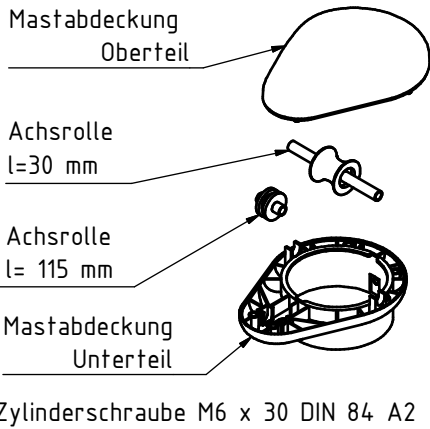

## Mastkopfset

Beschreibung	Art. Nr.:
Mastkopfset "Led Line A" Ø 100 anthr.	107332

### Drehtlagereteile

## Auslegerset

Beschreibung	Set. Art.:
Tele-Ausleger Ø 40 x 1600 mm	820251
Tele-Ausl. Alu Ø 20 x 1.600 mm incl. Adapter ø 40	100612
Keder-Ausl.-set 40 x 1.100 mm , 4 Gleiter	820243
Keder-Ausl.-set 40 x 1.300 mm , 4 Gleiter	820244
Keder-Ausl.-set 40 x 1.600 mm , 4 Gleiter	820276

## Seilklemmense

Beschreibung	Art. Nr.:
Seilklemmense SK11 / Ø 100, incl.	102450
Befestigungsschrauben	

Verschlussdeckel HV-11 (ø90, ø100..) incl. Schloss mit 2 Schlüssel Art.: 820235

Zylinderschlüssel HV-11 (2 Schlüssel) Art.: 820231