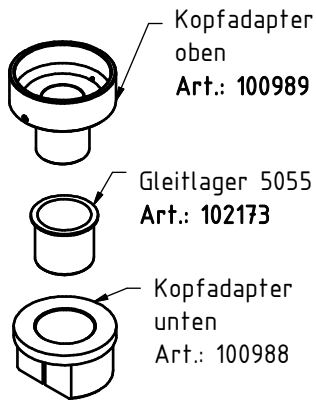

## Mastkopfset

Beschreibung	Art. Nr.:
Mastkopfset "Led Line A" Ø 100 anthr.	107332

### Mastkopfset

## Auslegerset

Beschreibung	Set. Art.:
Tele-Ausleger Ø 40 x 1600 mm	820251
Tele-Ausl. Alu Ø 20 x 1.600 mm incl. Adapter ø 40	100612
Keder-Ausl.-set 40 x 1.100 mm , 4 Gleiter	820243
Keder-Ausl.-set 40 x 1.300 mm , 4 Gleiter	820244
Keder-Ausl.-set 40 x 1.600 mm , 4 Gleiter	820276

## Seilklemmense

Beschreibung	Art. Nr.:
Seilklemmense SK11 / Ø 100, incl.	102450
Befestigungsschrauben	

Verschlussdeckel HV-11 (ø90, ø100..) incl. Schloss mit 2 Schlüssel Art.: 820235

Zylinderschlüssel HV-11 (2 Schlüssel) Art.: 820231