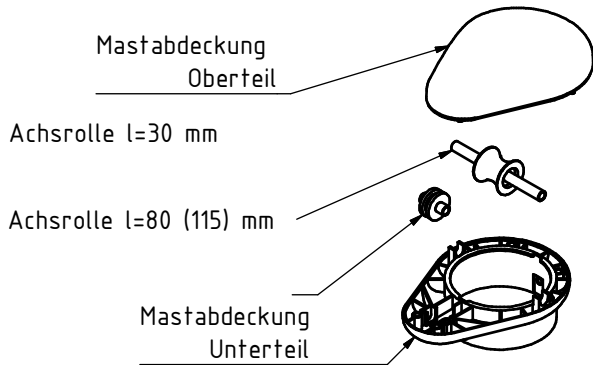

## Mastkopfset

Beschreibung	Art. Nr.:
Mastkopf Mistral Anthrazit Ø 76 mm	102444
Mastkopf Mistral Anthrazit Ø 102 mm	101980

## Mastkopfset

1 Stk Zylinderschraube M6 x 30 DIN 84 A2

Gurtband l=410 mm für Masten Ø76,1mm  
Art.: 820219  
Gurtband l=520 mm für Masten Ø101,6mm  
Art.: 820320

Gewichtspack 400 gr. Art.: 101502

## Seilklemmenset

Beschreibung	Art. Nr.:
Seilklemmenset SK11 / Ø 75, incl. Befestigungsschrauben	102448
Seilklemmenset SK11 / Ø 100, incl. Befestigungsschrauben	102450

Verschlussdeckel HV-11 (Ø 76,1)  
incl. Schloss mit 2 Schlüssel  
Art.: 825493

Verschlussdeckel HV-11 (Ø101,6)  
incl. Schloss mit 2 Schlüssel  
Art.: 820235

Zylinderschlüssel HV-11  
(2 Schlüssel)  
Art.: 820231