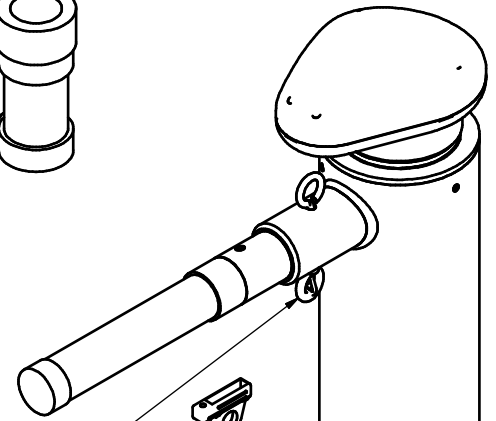

Mastabdeckung Unterteil

2 stk 6,3 x 16 DIN ISO7049 A2

Ringmutter M6
DIN 582 A2
Art.: 101990

Kedergleiterset
4 stck für
Kederausleger
Art.: 101580

Gurtband l=410 mm
für Masten Ø75mm
Art.: 820219
Gurtband l=520 mm
für Masten Ø 90,
100mm
Art.: 820320

Auslegerset

Beschreibung	Set. Art.:
Tele-Ausleger Ø 40 x 1600 mm	820251
Tele-Ausl. Alu Ø 20 x 1.600 mm incl. Adapter ø 40	100612
Keder-Ausl.-set 40 x 1.100 mm , 4 Gleiter, Ausl.-Stopfen	820243
Keder-Ausl.-set 40 x 1.300 mm , 4 Gleiter, Ausl.-Stopfen	820244
Keder-Ausl.-set 40 x 1.600 mm , 4 Gleiter, Ausl.-Stopfen	820276

Auslegeraufnahme

Beschreibung	Art. Nr.:
Auslegeraufnahme Pirat A ø 75	825492
Auslegeraufnahme Pirat A ø 90	104986
Auslegeraufnahme Pirat A ø 100	101048

Gewichtspack
400 gr.
Art.: 101502

Hisseil

Beschreibung	Art. Nr.:
Hisseil HS-11 Turn ETM / 5 m	105159
Hisseil HS-11 Turn ETM / 6 m	104491
Hisseil HS-11 Turn ETM / 7 m	104474
Hisseil HS-11 Turn ETM / 8 m	104475
Hisseil HS-11 Turn ETM / 9 m	104476
Hisseil HS-11 Turn ETM / 10 m	104492

Seilklemmset

Beschreibung	Art. Nr.:
Seilklemmset SK11 / Ø 75, incl. Befestigungsschrauben	102448
Seilklemmset SK11 / Ø 90, incl. Befestigungsschrauben	104337
Seilklemmset SK11 / Ø 100, incl. Befestigungsschrauben	102450

Verschlussdeckel HV-11 (ø 90, 100, 135)
incl. Schloss mit 2 Schlüssel
Art.: 820235

Verschlussdeckel HV-11 (ø 75)
incl. Schloss mit 2 Schlüssel
Art.: 825493

Zylinderschlüssel HV-11
(2 Schlüssel)
Art.: 820231