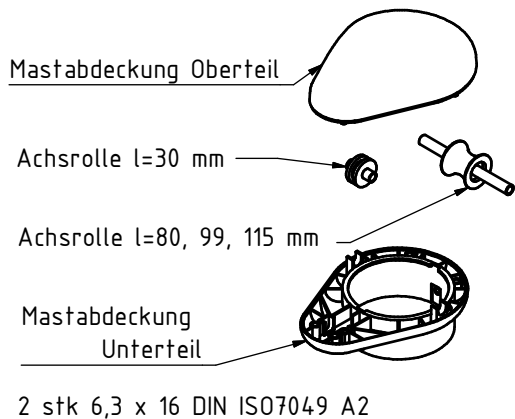

Mastkopfset

Beschreibung	Art. Nr.:
Mastkopfset "PIRAT" Ø 75 anthr.	107330
Mastkopfset "PIRAT" Ø 90 anthr.	107331
Mastkopfset "PIRAT" Ø 100 anthr.	107332

Drehlager

Beschreibung	Art. Nr.:
Drehlager PIRAT A Ø75x2,75 (5-7m)	825482
Drehlager PIRAT A Ø75x3,5 (8m)	825483
Drehlager PIRAT A Ø90x3 (7-9m)	104338
Drehlager PIRAT A Ø100x3 (7-9m)	101614
Drehlager PIRAT A Ø100x5 (10m)	101615

Mastkopfset

Ringmutter M6
DIN 582 A2
Art.: 101990

Kedergleiterset
4 stck für
Kederausleger
Art.: 101580

Gurtband l=410 mm
für Masten Ø75mm
Art.: 820219
Gurtband l=520 mm
für Masten Ø 90,
100mm
Art.: 820320

Auslegerset

Beschreibung	Set. Art.:
Tele-Ausleger Ø 40 x 1600 mm	820251
Tele-Ausl. Alu Ø 20 x 1.600 mm incl. Adapter ø 40	100612
Keder-Ausl.-set 40 x 1.100 mm , 4 Gleiter, Ausl.-Stopfen	820243
Keder-Ausl.-set 40 x 1.300 mm , 4 Gleiter, Ausl.-Stopfen	820244
Keder-Ausl.-set 40 x 1.600 mm , 4 Gleiter, Ausl.-Stopfen	820276

Auslegeraufnahme

Beschreibung	Art. Nr.:
Auslegeraufnahme Pirat A ø 75	825492
Auslegeraufnahme Pirat A ø 90	104986
Auslegeraufnahme Pirat A ø 100	101048

Gewichtspack
400 gr.
Art.: 101502

Hisseil

Beschreibung	Art. Nr.:
Hisseil HS-11 Turn ETM / 5 m	105159
Hisseil HS-11 Turn ETM / 6 m	104491
Hisseil HS-11 Turn ETM / 7 m	104474
Hisseil HS-11 Turn ETM / 8 m	104475
Hisseil HS-11 Turn ETM / 9 m	104476
Hisseil HS-11 Turn ETM / 10 m	104492