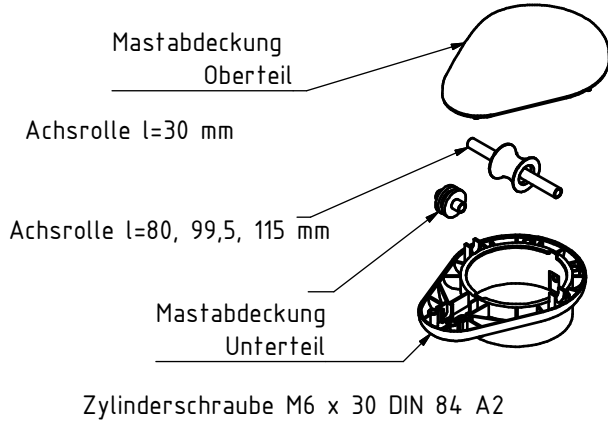

Mastkopfset

Beschreibung	Art. Nr.:
Mastkopfset Ø 75 anthr.	101516
Mastkopfset Ø 90 anthr.	105864
Mastkopfset Ø 100 anthr.	101517

Mastkopfset

Gurtband l=410 mm für Masten Ø75mm
Art.: 820219
Gurtband l=520 mm für Masten Ø90, Ø100mm
Art.: 820320

Gewichtspack 400 gr. Art.: 101502

Hissseil

Beschreibung	Art. Nr.:
Hissseil HS 11 - 5m	107325
Hissseil HS 11 - 6m	825626
Hissseil HS 11 - 7m	825627
Hissseil HS 11 - 8m	825628
Hissseil HS 11 - 9m	825629
Hissseil HS 11 - 10m	825630

Seilklemmenset

Beschreibung	Art. Nr.:
Seilklemmenset SK11 / Ø 75, incl. Befestigungsschrauben	102448
Seilklemmenset SK11 / Ø 90, incl. Befestigungsschrauben	106725
Seilklemmenset SK11 / Ø 100, incl. Befestigungsschrauben	102450

Verschlussdeckel HV-11 (Ø 75)
incl. Schloss mit 2 Schlüssel
Art.: 825493

Verschlussdeckel HV-11 (Ø90, Ø100..)
incl. Schloss mit 2 Schlüssel
Art.: 820235

Zylinderschlüssel HV-11
(2 Schlüssel)
Art.: 820231