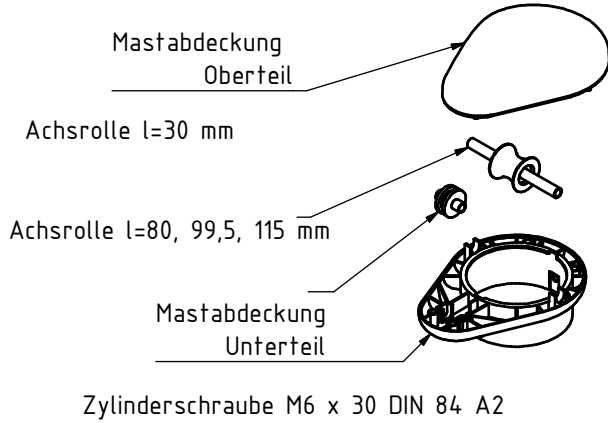

Mastkopfset

Beschreibung	Art. Nr.:
Mastkopfset "PIRAT" Ø 75 anthr.	101516
Mastkopfset "PIRAT" Ø 90 anthr.	105864
Mastkopfset "PIRAT" Ø 100 anthr.	101517

Mastkopfset

Gurtband l=410 mm für Masten Ø75mm
Art.: 107762
Gurtband l=520 mm für Masten Ø90, Ø100mm
Art.: 107763

Gewichtspack 400 gr. Art.: 101502

Hissseil

Beschreibung	Art. Nr.:
Hissseil HS 11 - 5m	107325
Hissseil HS 11 - 6m	825626
Hissseil HS 11 - 7m	825627
Hissseil HS 11 - 8m	825628
Hissseil HS 11 - 9m	825629
Hissseil HS 11 - 10m	825630

Seilklemmenset

Beschreibung	Art. Nr.:
Seilklemmenset SK11 / Ø 75, incl. Befestigungsschrauben	102448
Seilklemmenset SK11 / Ø 90, incl. Befestigungsschrauben	106725
Seilklemmenset SK11 / Ø 100, incl. Befestigungsschrauben	102450

Verschlussdeckel HV-11 (Ø 75)
incl. Schloss mit 2 Schlüssel
Art.: 825493

Verschlussdeckel HV-11 (Ø90, Ø100..)
incl. Schloss mit 2 Schlüssel
Art.: 820235

Zylinderschlüssel HV-11
(2 Schlüssel)
Art.: 820231