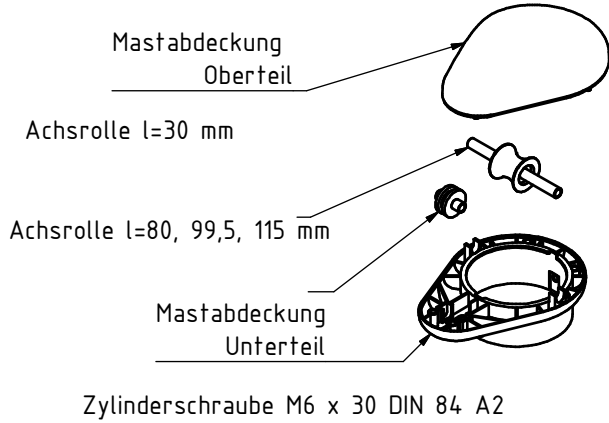

Mastkopfset

Beschreibung	Art. Nr.:
Mastkopfset "PIRAT" Ø 75 anthr.	101516
Mastkopfset "PIRAT" Ø 90 anthr.	105864
Mastkopfset "PIRAT" Ø 100 anthr.	101517

Mastkopfset

Gurtband l=410 mm für Masten Ø75mm
Art.: 820219
Gurtband l=520 mm für Masten Ø90, Ø100mm
Art.: 820320

Gewichtspack 400 gr. Art.: 101502

Hissseil

Beschreibung	Art. Nr.:
Hissseil HS 11 - 5m	107325
Hissseil HS 11 - 6m	825626
Hissseil HS 11 - 7m	825627
Hissseil HS 11 - 8m	825628
Hissseil HS 11 - 9m	825629
Hissseil HS 11 - 10m	825630

Seilklemmenset

Beschreibung	Art. Nr.:
Seilklemmenset SK11 / Ø 75, incl. Befestigungsschrauben	102448
Seilklemmenset SK11 / Ø 90, incl. Befestigungsschrauben	106725
Seilklemmenset SK11 / Ø 100, incl. Befestigungsschrauben	102450

Verschlussdeckel HV-11 (Ø 75)
incl. Schloss mit 2 Schlüssel
Art.: 825493

Verschlussdeckel HV-11 (Ø90, Ø100..)
incl. Schloss mit 2 Schlüssel
Art.: 820235

Zylinderschlüssel HV-11
(2 Schlüssel)
Art.: 820231