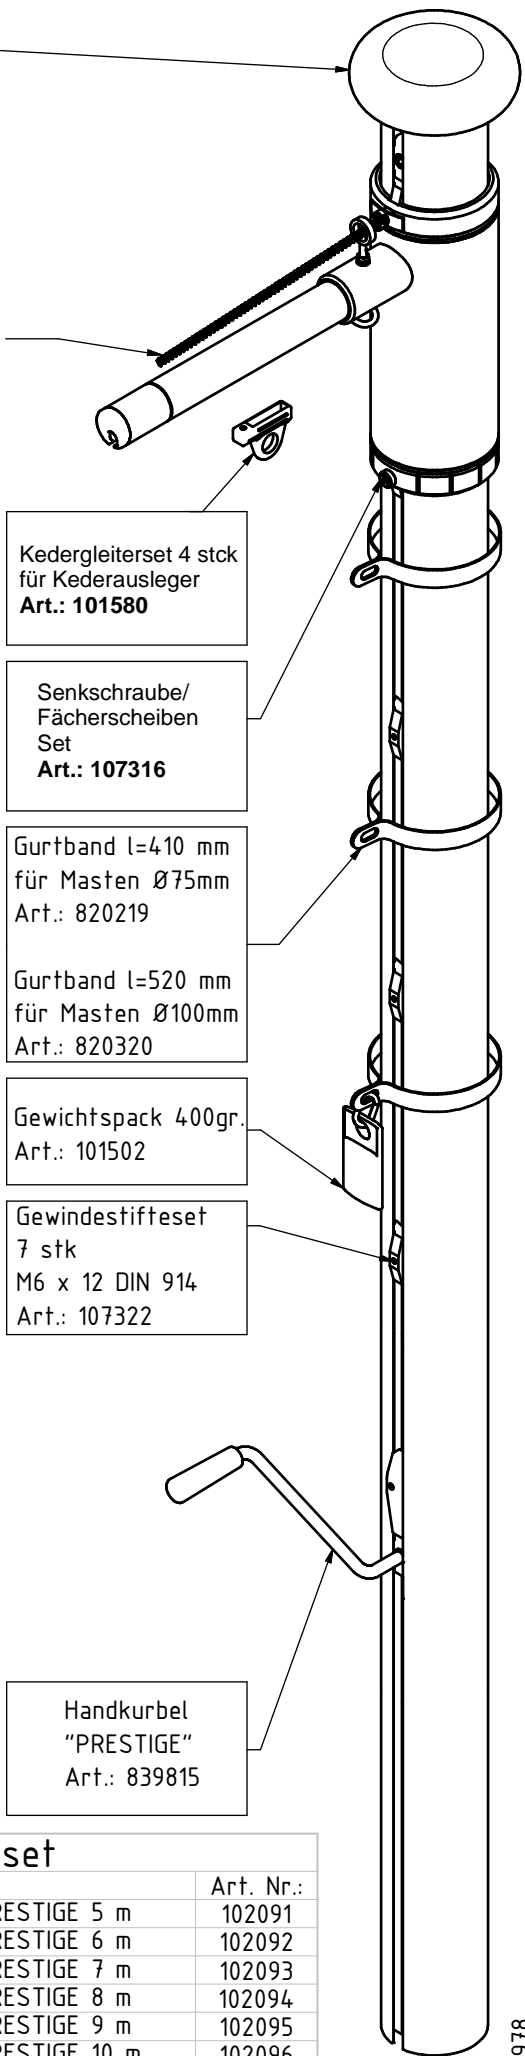

Mastkopf

Beschreibung	Art.Nr.:
Rundmastkopf 75 anthrazitgrau	101475
Rundmastkopf 100 anthrazitgrau	101476

Auslegerset Rückstellbar

Beschreibung	Set:	Art.
Keder-Ausl.-set "RETURN" Ø 40 x 1.100 mm, 4 Gleiter	101521	
Keder-Ausl.-set "RETURN" Ø 40 x 1.300 mm, 4 Gleiter	101522	
Keder-Ausl.-set "RETURN" Ø 40 x 1.600 mm, 4 Gleiter	101523	

Auslegernachrüstset Prestige A:

Auslegeraufnahme, Schrauben, Handkurbel, Gurtbänder, Gewichtspack, Gewindestifteset, Stiftschlüssel, Kederausleger

Art.: 107323 (Ø 75)

Art.: 107324 (Ø 100)

Rückstellfeder Set Prestige
Return A Art.: 821928

Auslegeraufnahmeset (klein):

Auslegeraufn. incl.
2 Befest.-Schrauben
Ösenschraube, Mutter
Art.: 102446 (Ø 75)
Art.: 102447 (Ø 100)

Seilrollenset Prestige Art.: 106180

oben plus 2 stk größere Rep. Schrauben.

unten plus 2stk größere Rep. Schrauben.

Hisseiselt

Beschreibung	Art. Nr.:
Hisseiselt mit Stiftschlüssel, PRESTIGE 5 m	102091
Hisseiselt mit Stiftschlüssel, PRESTIGE 6 m	102092
Hisseiselt mit Stiftschlüssel, PRESTIGE 7 m	102093
Hisseiselt mit Stiftschlüssel, PRESTIGE 8 m	102094
Hisseiselt mit Stiftschlüssel, PRESTIGE 9 m	102095
Hisseiselt mit Stiftschlüssel, PRESTIGE 10 m	102096