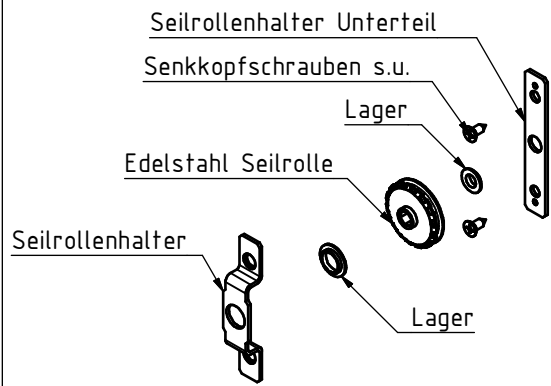

Mastkopf

Beschreibung	Art.Nr.:
Rundmastkopf 75 anthrazitgrau	101475
Rundmastkopf 100 anthrazitgrau	101476

Auslegerset Rückstellbar

Beschreibung	Set:	Art.
Keder-Ausl.-set "RETURN" Ø 40 x 1.100 mm, 4 Gleiter	101521	
Keder-Ausl.-set "RETURN" Ø 40 x 1.300 mm, 4 Gleiter	101522	
Keder-Ausl.-set "RETURN" Ø 40 x 1.600 mm, 4 Gleiter	101523	

Auslegernachrüstset Prestige A:

Auslegeraufnahme, Schrauben, Handkurbel, Gurtbänder, Gewichtspack, Gewindestifteset, Stiftschlüssel, Kederausleger

Art.: 107323 (Ø 75)

Art.: 107324 (Ø 100)

Rückstellfeder Set Prestige
Return A Art.: 821928

Auslegeraufnahmeset (klein):

Auslegeraufn. incl.
2 Befest.-Schrauben
Ösenschraube, Mutter
Art.: 102446 (Ø 75)
Art.: 102447 (Ø 100)

Seilrollenset Prestige Art.: 106180

oben plus 2 stk größere Rep. Schrauben.