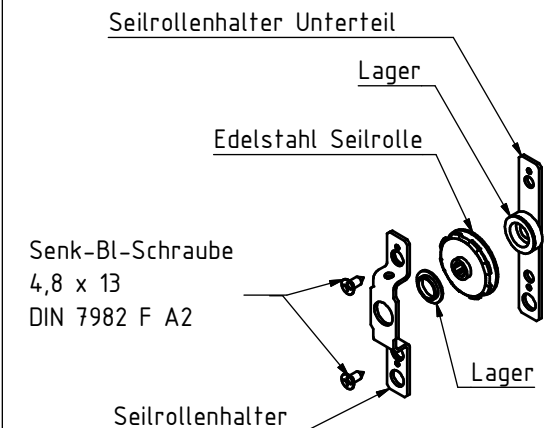

Mastkopf

Beschreibung	Art.Nr.:
Rundmastkopf 75 anthrazitgrau	101475
Rundmastkopf 100 anthrazitgrau	101476

Auslegerset Rückstellbar

Beschreibung	Set:	Art.
Keder-Ausl.-set "RETURN" Ø 40 x 1.100 mm, 4 Gleiter	101521	
Keder-Ausl.-set "RETURN" Ø 40 x 1.300 mm, 4 Gleiter	101522	
Keder-Ausl.-set "RETURN" Ø 40 x 1.600 mm, 4 Gleiter	101523	

Auslegernachrüstset Prestige A:

Auslegeraufnahme, Schrauben, Handkurbel, Gurtbänder, Gewichtspack, Gewindestifteset, Stiftschlüssel, Kederausleger

Art.: 107323 (Ø 75)

Art.: 107324 (Ø 100)

Rückstellfeder Set Prestige
Return A Art.: 821928

Auslegeraufnahmeset (klein):

Auslegeraufn. incl.
2 Befest.-Schrauben
Ösenschraube, Mutter
Art.: 102446 (Ø 75)
Art.: 102447 (Ø 100)

Seilrollenset Prestige Art.: 106180

oben plus 2 stk größere Rep. Schrauben.

unten plus 2stk größere Rep. Schrauben.

Hisseiselt

Beschreibung	Art. Nr.:
Hisseiselt mit Stiftschlüssel, PRESTIGE 5 m	102091
Hisseiselt mit Stiftschlüssel, PRESTIGE 6 m	102092
Hisseiselt mit Stiftschlüssel, PRESTIGE 7 m	102093
Hisseiselt mit Stiftschlüssel, PRESTIGE 8 m	102094
Hisseiselt mit Stiftschlüssel, PRESTIGE 9 m	102095
Hisseiselt mit Stiftschlüssel, PRESTIGE 10 m	102096