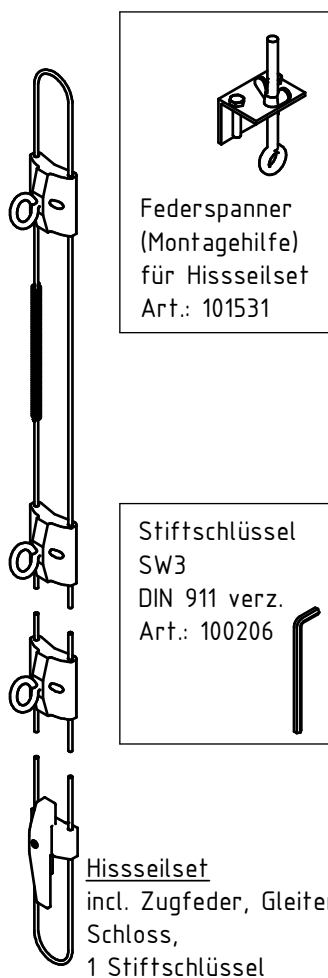

Mastkopf

Beschreibung	Art.Nr.:
Rundmastkopf 75 anthrazitgrau	101475
Rundmastkopf 100 anthrazitgrau	101476

Auslegerset Rückstellbar

Beschreibung	Set:	Art.
Keder-Ausl.-set "RETURN" Ø 40 x 1.100 mm, 4 Gleiter	101521	
Keder-Ausl.-set "RETURN" Ø 40 x 1.300 mm, 4 Gleiter	101522	
Keder-Ausl.-set "RETURN" Ø 40 x 1.600 mm, 4 Gleiter	101523	

Auslegernachrüstset Prestige A:

Auslegeraufnahme, Schrauben, Handkurbel, Gurtbänder, Gewichtspack, Gewindestifteset, Stiftschlüssel, Kederausleger

Art.: 107323 (Ø 75)

Art.: 107324 (Ø 100)

Rückstellfeder Set Prestige
Return A Art.: 821928

Auslegeraufnahmeset (klein):

Auslegeraufn. incl.
2 Befest.-Schrauben
Ösenschraube, Mutter
Art.: 102446 (Ø 75)
Art.: 102447 (Ø 100)

Seilrollenset Prestige Art.: 106180

oben plus 2 stk größere Rep. Schrauben.

unten plus 2stk größere Rep. Schrauben.

Hisseiselt

Beschreibung	Art. Nr.:
Hisseiselt mit Stiftschlüssel, PRESTIGE 5 m	102091
Hisseiselt mit Stiftschlüssel, PRESTIGE 6 m	102092
Hisseiselt mit Stiftschlüssel, PRESTIGE 7 m	102093
Hisseiselt mit Stiftschlüssel, PRESTIGE 8 m	102094
Hisseiselt mit Stiftschlüssel, PRESTIGE 9 m	102095
Hisseiselt mit Stiftschlüssel, PRESTIGE 10 m	102096