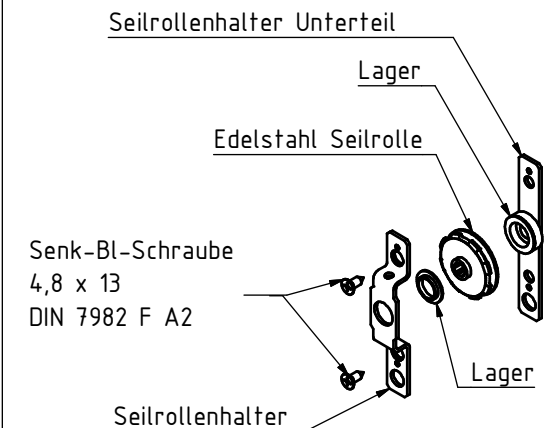

Mastkopf

Beschreibung	Art.Nr.:
Rundmastkopf 75 anthrazitgrau	101475
Rundmastkopf 100 anthrazitgrau	101476

Auslegerset Rückstellbar

Beschreibung	Set:	Art.
Keder-Ausl.-set "RETURN" Ø 40 x 1.100 mm, 4 Gleiter	101521	
Keder-Ausl.-set "RETURN" Ø 40 x 1.300 mm, 4 Gleiter	101522	
Keder-Ausl.-set "RETURN" Ø 40 x 1.600 mm, 4 Gleiter	101523	

Auslegernachrüstset Prestige A:

Auslegeraufnahme, Schrauben, Handkurbel, Gurtbänder, Gewichtspack, Gewindestifteset, Stiftschlüssel, Kederausleger

Art.: 107323 (Ø 75)

Art.: 107324 (Ø 100)

Rückstellfeder Set Prestige
Return A Art.: 821928

Auslegeraufnahmeset (klein):

Auslegeraufn. incl.
2 Befest.-Schrauben
Ösenschraube, Mutter
Art.: 102446 (Ø 75)
Art.: 102447 (Ø 100)

Seilrollenset Prestige Art.: 106180

oben plus 2 stk größere Rep. Schrauben.

unten plus 2stk größere Rep. Schrauben.

Hisseiselt

Beschreibung	Art. Nr.:
Hisseiselt mit Stiftschlüssel, PRESTIGE 5 m	102091
Hisseiselt mit Stiftschlüssel, PRESTIGE 6 m	102092
Hisseiselt mit Stiftschlüssel, PRESTIGE 7 m	102093
Hisseiselt mit Stiftschlüssel, PRESTIGE 8 m	102094
Hisseiselt mit Stiftschlüssel, PRESTIGE 9 m	102095
Hisseiselt mit Stiftschlüssel, PRESTIGE 10 m	102096