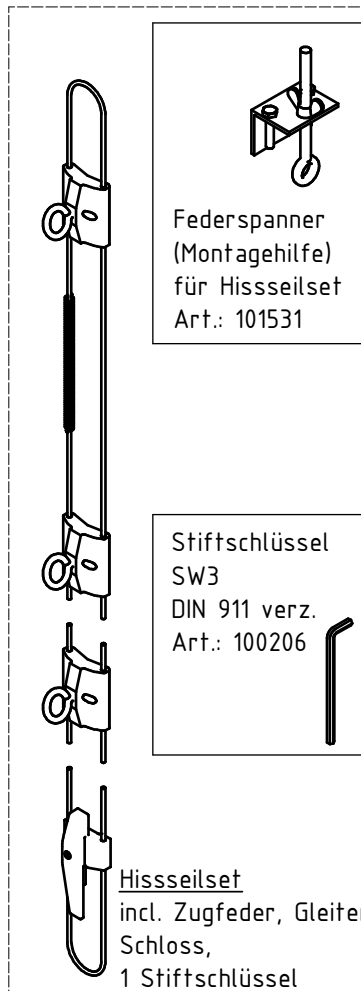

Mastkopf

Beschreibung	Art.Nr.:
Rundmastkopf 75 anthrazitgrau	101475
Rundmastkopf 100 anthrazitgrau	101476

Auslegerset Rückstellbar

Beschreibung	Set:	Art.
Keder-Ausl.-set "RETURN" Ø 40 x 1.100 mm, 4 Gleiter	101521	
Keder-Ausl.-set "RETURN" Ø 40 x 1.300 mm, 4 Gleiter	101522	
Keder-Ausl.-set "RETURN" Ø 40 x 1.600 mm, 4 Gleiter	101523	

Auslegernachrüstset Prestige A:

Auslegeraufnahme, Schrauben, Handkurbel, Gurtbänder, Gewichtspack, Gewindestifteset, Stiftschlüssel, Kederausleger

Art.: 107323 (Ø 75)

Art.: 107324 (Ø 100)

Rückstellfeder Set Prestige
Return A Art.: 821928

Auslegeraufnahmeset (klein):

Auslegeraufn. incl.
2 Befest.-Schrauben
Ösenschraube, Mutter
Art.: 102446 (Ø 75)
Art.: 102447 (Ø 100)

Seilrollenset Prestige Art.: 106180

oben plus 2 stk größere Rep. Schrauben.

unten plus 2stk größere Rep. Schrauben.

Hisseiselt

Beschreibung	Art. Nr.:
Hisseiselt mit Stiftschlüssel, PRESTIGE 5 m	102091
Hisseiselt mit Stiftschlüssel, PRESTIGE 6 m	102092
Hisseiselt mit Stiftschlüssel, PRESTIGE 7 m	102093
Hisseiselt mit Stiftschlüssel, PRESTIGE 8 m	102094
Hisseiselt mit Stiftschlüssel, PRESTIGE 9 m	102095
Hisseiselt mit Stiftschlüssel, PRESTIGE 10 m	102096