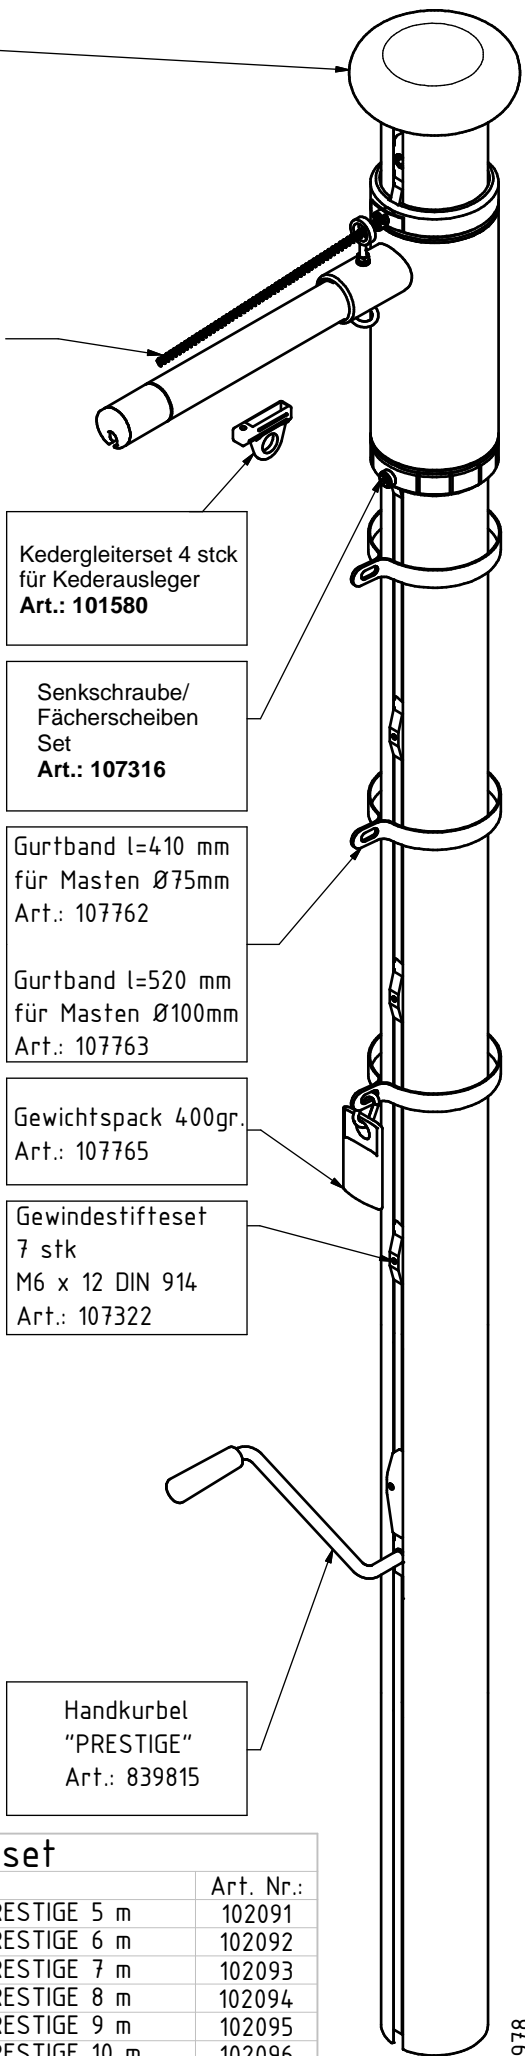

Mastkopf

Beschreibung	Art.Nr.:
Rundmastkopf 75 anthrazitgrau	101475
Rundmastkopf 100 anthrazitgrau	101476

Auslegerset Rückstellbar

Beschreibung	Set:	Art.
Keder-Ausl.-set "RETURN" Ø 40 x 1.100 mm, 4 Gleiter	101521	
Keder-Ausl.-set "RETURN" Ø 40 x 1.300 mm, 4 Gleiter	101522	
Keder-Ausl.-set "RETURN" Ø 40 x 1.600 mm, 4 Gleiter	101523	

Auslegernachrüstset Prestige A:

Auslegeraufnahme, Schrauben, Handkurbel, Gurtbänder, Gewichtspack, Gewindestifteset, Stiftschlüssel, Kederausleger

Art.: 107323 (Ø 75)

Art.: 107324 (Ø 100)

Rückstellfeder Set Prestige
Return A Art.: 821928

Auslegeraufnahmeset (klein):

Auslegeraufn. incl.
2 Befest.-Schrauben
Ösenschraube, Mutter
Art.: 102446 (Ø 75)
Art.: 102447 (Ø 100)

Seilrollenset Prestige Art.: 106180

oben plus 2 stk größere Rep. Schrauben.

unten plus 2stk größere Rep. Schrauben.

Hisseiselt

Beschreibung	Art. Nr.:
Hisseiselt mit Stiftschlüssel, PRESTIGE 5 m	102091
Hisseiselt mit Stiftschlüssel, PRESTIGE 6 m	102092
Hisseiselt mit Stiftschlüssel, PRESTIGE 7 m	102093
Hisseiselt mit Stiftschlüssel, PRESTIGE 8 m	102094
Hisseiselt mit Stiftschlüssel, PRESTIGE 9 m	102095
Hisseiselt mit Stiftschlüssel, PRESTIGE 10 m	102096