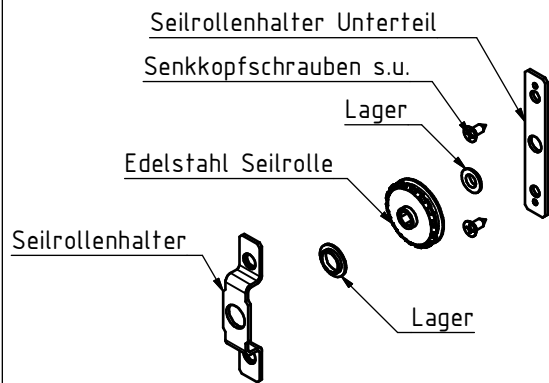

Mastkopf

Beschreibung	Art.Nr.:
Rundmastkopf 75 anthrazitgrau	101475
Rundmastkopf 100 anthrazitgrau	101476

Auslegerset Rückstellbar

Beschreibung	Set:	Art.
Keder-Ausl.-set "RETURN" Ø 40 x 1.100 mm, 4 Gleiter	101521	
Keder-Ausl.-set "RETURN" Ø 40 x 1.300 mm, 4 Gleiter	101522	
Keder-Ausl.-set "RETURN" Ø 40 x 1.600 mm, 4 Gleiter	101523	

Auslegernachrüstset Prestige A:

Auslegeraufnahme, Schrauben, Handkurbel, Gurtbänder, Gewichtspack, Gewindestifteset, Stiftschlüssel, Kederausleger

Art.: 107323 (Ø 75)

Art.: 107324 (Ø 100)

Rückstellfeder Set Prestige
Return A Art.: 821928

Auslegeraufnahmeset (klein):

Auslegeraufn. incl.
2 Befest.-Schrauben
Ösenschraube, Mutter
Art.: 102446 (Ø 75)
Art.: 102447 (Ø 100)

Seilrollenset Prestige Art.: 106180

oben plus 2 stk größere Rep. Schrauben.