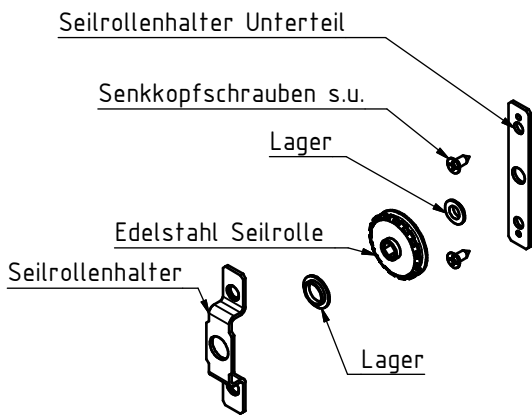

Mastkopf		
Beschreibung		Art. Nr.:
Rundmastkopf	ø75 Anthrazitgrau	101475
Rundmastkopf	ø100 Anthrazitgrau	101476

Hisseilset		
Beschreibung		Art. Nr.:
Hisseilset mit Stiftschlüssel, PRESTIGE	5 m	102091
Hisseilset mit Stiftschlüssel, PRESTIGE	6 m	102092
Hisseilset mit Stiftschlüssel, PRESTIGE	7 m	102093
Hisseilset mit Stiftschlüssel, PRESTIGE	8 m	102094
Hisseilset mit Stiftschlüssel, PRESTIGE	9 m	102095
Hisseilset mit Stiftschlüssel, PRESTIGE	10 m	102096

Federspanner
(Montagehilfe)
für Hisseilset
Art.: 101531

Stiftschlüssel
SW3
DIN 911 verz.
Art.: 100206

Hisseilset

Hisseil incl. Zugfeder, Gleiter, Schloss, 1 Stiftschlüssel

Seilrollenset Prestige Lager Art.: 106180

oben plus 2 stk größere Rep. Schrauben.

unten plus 2stk größere Rep. Schrauben.

Ösenschraubenset
"PRESTIGE"
7 Stück
Art.: 839838

Handkurbel PRESTIGE
Art.: 839815