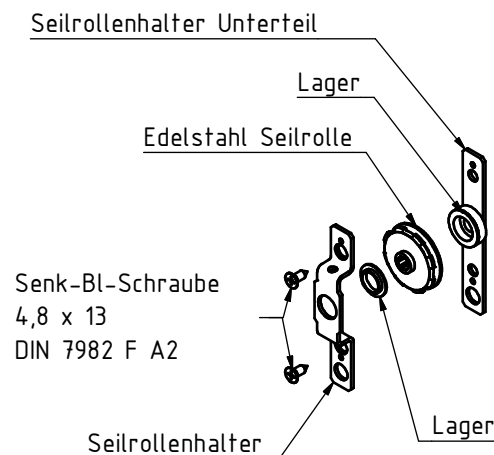

Mastkopf		
Beschreibung		Art. Nr.:
Rundmastkopf	ø75 Anthrazitgrau	101475
Rundmastkopf	ø100 Anthrazitgrau	101476

Hisseilset		
Beschreibung		Art. Nr.:
Hisseilset mit Stiftschlüssel, PRESTIGE	5 m	102091
Hisseilset mit Stiftschlüssel, PRESTIGE	6 m	102092
Hisseilset mit Stiftschlüssel, PRESTIGE	7 m	102093
Hisseilset mit Stiftschlüssel, PRESTIGE	8 m	102094
Hisseilset mit Stiftschlüssel, PRESTIGE	9 m	102095
Hisseilset mit Stiftschlüssel, PRESTIGE	10 m	102096

Federspanner
(Montagehilfe)
für Hisseilset
Art.: 101531

Stiftschlüssel
SW3
DIN 911 verz.
Art.: 100206

Hisseilset

Hisseil incl. Zugfeder, Gleiter, Schloss, 1 Stiftschlüssel

Seilrollenset Prestige Lager Art.: 106180

oben plus 2 stk größere Rep. Schrauben.

unten plus 2stk größere Rep. Schrauben.

Ösenschraubenset
"PRESTIGE"
7 Stück
Art.: 839838

Handkurbel PRESTIGE
Art.: 839815