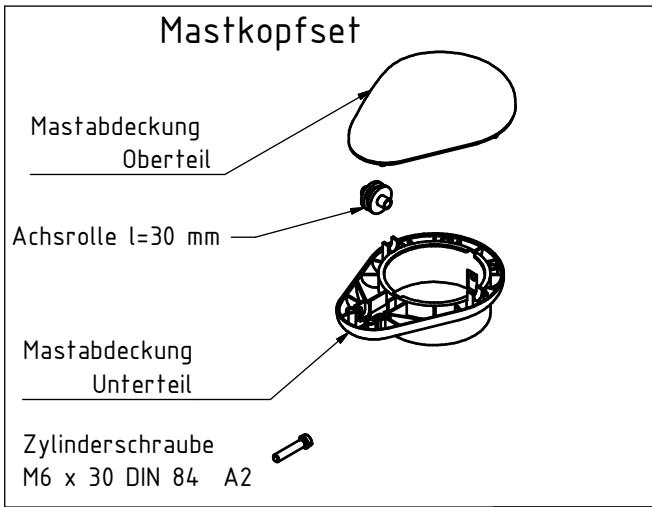

Mastkopfset	
Beschreibung	Art. Nr.:
Mastkopf Signal anthrazit Ø 75 mm	102176
Mastkopf Signal anthrazit Ø 90 mm	106726
Mastkopf Signal anthrazit Ø 100 mm	101822

Hisseilset	
Beschreibung	Art. Nr.:
Hisseil HS-2 / 5m, Fahnenbefestigung, Seilkupplung	100649
Hisseil HS-2 / 6m, Fahnenbefestigung, Seilkupplung	100650
Hisseil HS-2 / 7m, Fahnenbefestigung, Seilkupplung	100651
Hisseil HS-2 / 8m, Fahnenbefestigung, Seilkupplung	100652
Hisseil HS-2 / 9m, Fahnenbefestigung, Seilkupplung	100653
Hisseil HS-2 / 10m, Fahnenbefestigung, Seilkupplung	100654

Seilkupplung C	Art.: 820035
----------------	--------------

Fahnenbefestigung grau	Art.: 101504
------------------------	--------------

Ø75 Set-Artikel	Art. Nr.: 106034
Ø90 Set-Artikel	Art. Nr.: 106077
Ø100 Set-Artikel	Art. Nr.: 106078

Mastkopfset + HV-Umlenk-Set Ø75	= Art.: 106009
Mastkopfset + HV-Umlenk-Set Ø90	= Art.: 106007
Mastkopfset + HV-Umlenk-Set Ø100	= Art.: 106008