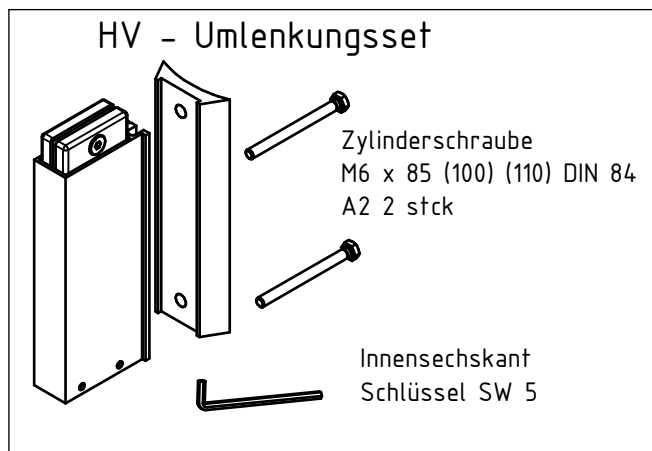

Mastkopfset	
Beschreibung	Art. Nr.:
Mastkopf Signal anthrazit Ø 75 mm	102176
Mastkopf Signal anthrazit Ø 90 mm	106726
Mastkopf Signal anthrazit Ø 100 mm	101822

Hisseilset	
Beschreibung	Art. Nr.:
Hisseil HS-2 / 5m, Fahnenbefestigung, Seilkupplung	100649
Hisseil HS-2 / 6m, Fahnenbefestigung, Seilkupplung	100650
Hisseil HS-2 / 7m, Fahnenbefestigung, Seilkupplung	100651
Hisseil HS-2 / 8m, Fahnenbefestigung, Seilkupplung	100652
Hisseil HS-2 / 9m, Fahnenbefestigung, Seilkupplung	100653
Hisseil HS-2 / 10m, Fahnenbefestigung, Seilkupplung	100654

Seilkupplung C	Art.: 820035
----------------	--------------

Fahnenbefestigung grau	Art.: 101504
------------------------	--------------

Ø75 Set-Artikel	Art. Nr.: 106034
Ø90 Set-Artikel	Art. Nr.: 106077
Ø100 Set-Artikel	Art. Nr.: 106078