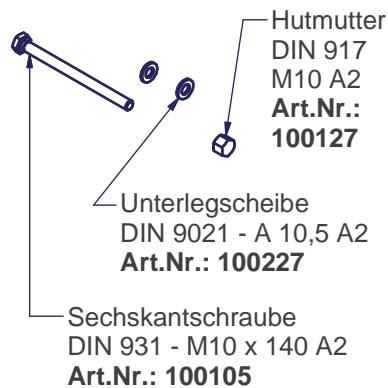

Mastlänge: 6 - 10 m Halterung: Kipper innen Komfort (KIK)

Mastkopfset
Mastkopf
2 stck Senkblech-
schrauben
Art.Nr.: 102430

Gleiterset
"STRATO"
7 Stck
Art.: 102727

2 Schlüssel
"Strato"
Art.: 820126

Hisseilset (Seil, Karabiner, Krampen)

Beschreibung	Art.Nr.:
Hisseilset Strato 6 m	102020
Hisseilset Strato 7 m	820362
Hisseilset Strato 8 m	820103
Hisseilset Strato 9 m	820181
Hisseilset Strato 10 m	820114
Hisseilset Strato 11 m	820141
Hisseilset Strato 12 m	820062

2 Karabinerhaken
5 x 50 mm A2
Art.: 820202

Verschlussdeckel
"Strato" mit
Schloss,
2 Schlüssel
Art.: 101108

Schraubenset
Art.Nr.: 106075

selbstsichernde
Mutter

Ringösenschraube
M6 x 55, Mutter M6
Art.: 820240

Auslegeraufnahmeset
"Strato" Ø40 mm,
incl. Ösenschraube, Mutter
Art.: 100911

KSt-Führungsrolle
Ø20/10 x 20
Art.: 820281

Seilklemmsset
"STRATO" incl.
4 Befestigungs-
schrauben
Art.: 102429

Auslegerset

Beschreibung	Set. Art
Tele-Ausleger Ø 40 x 1600 mm	820251
Tele-Ausl. Alu Ø 20 x 1.600 mm incl. Adapter ø 40	100612
Keder-Ausl.-set 40 x 1.100 mm , 4 Gleiter, Ausl.-Stopfen	820243
Keder-Ausl.-set 40 x 1.300 mm , 4 Gleiter, Ausl.-Stopfen	820244
Keder-Ausl.-set 40 x 1.600 mm , 4 Gleiter, Ausl.-Stopfen	820276
Keder-Ausl.-set 40 x 2.100 mm , 4 Gleiter, Ausl.-Stopfen	820216