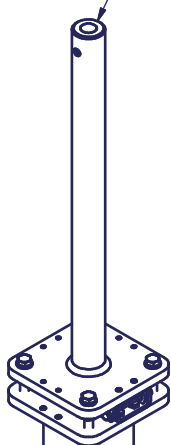

Ringösenschraube
M6 x 55, Mutter M6
Art.: 820240

Auslegeraufnahmeset
"Strato" Ø40 mm,
incl. Ösenschraube, Mutter
Art.: 100911

KSt-Führungsrolle
Ø20/10 x 20
Art.: 820281

Seilklemmsset
"STRATO" incl.
4 Befestigungs-
schrauben
Art.: 102429

Auslegerset

Beschreibung	Set. Art
Tele-Ausleger Ø 40 x 1600 mm	820251
Tele-Ausl. Alu Ø 20 x 1.600 mm incl. Adapter ø 40	100612
Keder-Ausl.-set 40 x 1.100 mm , 4 Gleiter, Ausl.-Stopfen	820243
Keder-Ausl.-set 40 x 1.300 mm , 4 Gleiter, Ausl.-Stopfen	820244
Keder-Ausl.-set 40 x 1.600 mm , 4 Gleiter, Ausl.-Stopfen	820276
Keder-Ausl.-set 40 x 2.100 mm , 4 Gleiter, Ausl.-Stopfen	820216

KIK Oberteil
Standard
Art.Nr.: 101773