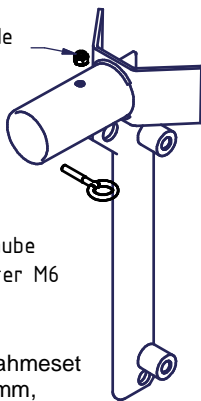

Mastlänge: 6 - 10 m Halterung: Kipper innen Komfort (KIK)

Mastkopfset
Mastkopf
2 stck Senkblech-
schrauben
Art.Nr.: 102430

Gleiterset
"STRATO"
7 Stck
Art.: 102727

2 Schlüssel
"Strato"
Art.: 820126

Hisseilset (Seil, Karabiner, Krampen)

2 Karabinerhaken
5 x 50 mm A2
Art.: 820202

Verschlussdeckel
"Strato" mit
Schloss,
2 Schlüssel
Art.: 101108

Schraubenset
Art.Nr.: 106075

selbstsichernde
Mutter

Ringösenschraube
M6 x 55, Mutter M6
Art.: 820240

Auslegeraufnahmeset
"Strato" Ø40 mm,
incl. Ösenschraube, Mutter
Art.: 100911

KSt-Führungsrolle
Ø20/10 x 20
Art.: 820281

Seilklemmsset
"STRATO" incl.
4 Befestigungs-
schrauben
Art.: 102429

Auslegerset

Beschreibung	Set. Art
Tele-Ausleger Ø 40 x 1600 mm	820251
Tele-Ausl. Alu Ø 20 x 1.600 mm incl. Adapter ø 40	100612
Keder-Ausl.-set 40 x 1.100 mm , 4 Gleiter, Ausl.-Stopfen	820243
Keder-Ausl.-set 40 x 1.300 mm , 4 Gleiter, Ausl.-Stopfen	820244
Keder-Ausl.-set 40 x 1.600 mm , 4 Gleiter, Ausl.-Stopfen	820276
Keder-Ausl.-set 40 x 2.100 mm , 4 Gleiter, Ausl.-Stopfen	820216