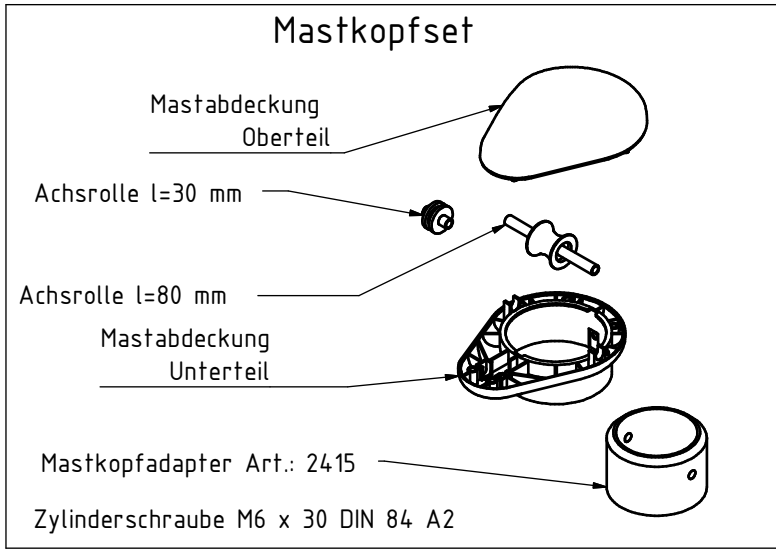

Mastkopfset	
Beschreibung	Art. Nr.:
Mastkopfset "TORNADO" anthrazit $\varnothing$ 75 mm incl. Zopfadapter $\varnothing$ 75/60	101909

Gurtband l=520 mm für Masten  $\varnothing$ 100mm  
Art.: 820320  
Gurtband l=620 mm für Masten  $\varnothing$ 135mm  
Art.: 820220

Gewichtspack 400 gr. Art.: 101502

Beschreibung	Art. Nr.:
Hisseil HS11 / 5 m Mast	107325
Hisseil HS11 / 6 m Mast	825626
Hisseil HS11 / 7 m Mast	825627
Hisseil HS11 / 8 m Mast	825628
Hisseil HS11 / 9 m Mast	825629
Hisseil HS11 / 10 m Mast	825630
Hisseil HS11 / 11 m Mast	825631
Hisseil HS11 / 12 m Mast	825632

Zylinderschlüssel HV-11  
(2 Schlüssel)  
Art.: 820231