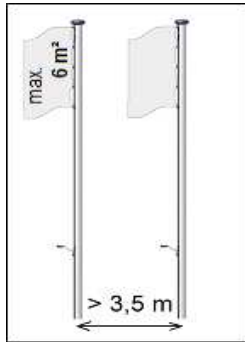

Kipphalterung KIL

Geometrie	
L	X
5 m	50 cm
6 m	60 cm
7 m	70 cm
8 m	80 cm

6x

9x

6x

3x