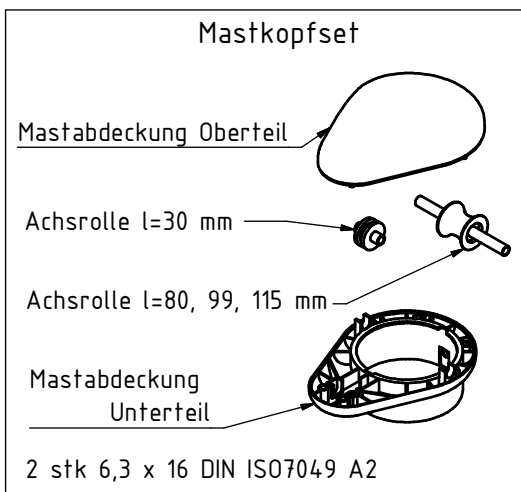

Mastkopf	
Beschreibung	Art. Nr.:
Mastkopfset Ø 75 anthr.	101516
Mastkopfset Ø 90 anthr.	105864
Mastkopfset Ø 100 anthr.	101517

Gurtband l=410 mm  
für Masten Ø75mm  
Art.: 107762  
Gurtband l=520 mm  
für Masten Ø 90, 100 mm  
Art.: 107763

Gewichtspack  
700 gr. Art.: 820361

Hisseil Außen		
Mastlänge:	Beschreibung:	Art. Nr.:
5 m	Hisseil Außen	104562
6 m	Hisseil Außen	104555
7 m	Hisseil Außen	104556
8 m	Hisseil Außen	104557
9 m	Hisseil Außen	104558
10 m	Hisseil Außen	104559

Hissgetriebe - Kurbel			
Mastlänge:	Beschreibung:	Getriebe Art.Nr.:	Kurbel Art.Nr.:
5 m	Hissgetriebe	104299-5	104299-K
6 m	Hissgetriebe	104299-6	104299-K
7 m	Hissgetriebe	104299-7	104299-K
8 m	Hissgetriebe	104299-8	104299-K
9 m	Hissgetriebe	104300-9	104300-K
10 m	Hissgetriebe	104300-10	104300-K