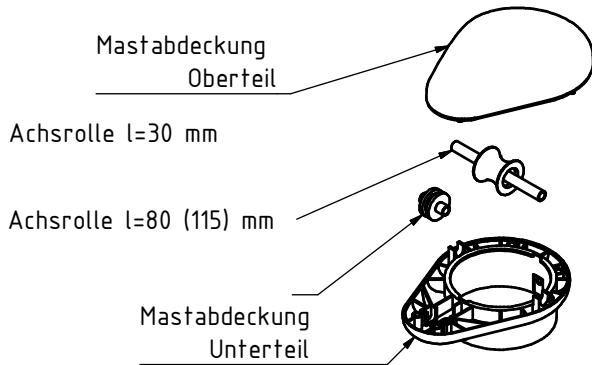

## Mastkopfset

Beschreibung	Art. Nr.:
Mastkopf Mistral Anthrazit Ø 76 mm	102444
Mastkopf Mistral Anthrazit Ø 102 mm	101980

## Mastkopfset

1 Stk Zylinderschraube M6 x 16 DIN 84 A2

Gurtband l=410 mm für Masten Ø76,1mm  
Art.: 107762  
Gurtband l=520 mm für Masten Ø101,6mm  
Art.: 107763

Gewichtspack 400 gr. Art.: 107765

## Seilklemmenset

Beschreibung	Art. Nr.:
Seilklemmenset SK11 / Ø 75, incl. Befestigungsschrauben	102448
Seilklemmenset SK11 / Ø 100, incl. Befestigungsschrauben	102450

Verschlussdeckel HV-11 (Ø 76,1)  
incl. Schloss mit 2 Schlüssel  
Art.: 825493

Verschlussdeckel HV-11 (Ø101,6)  
incl. Schloss mit 2 Schlüssel  
Art.: 820235

Zylinderschlüssel HV-11  
(2 Schlüssel)  
Art.: 820231