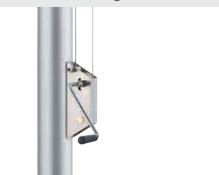

DETAILS ZUM TRANSPARENTSYSTEM

Fahmentuchbefestigung oben

Fahmentuchbefestigung unten

Hissvorrichtung mit Kurbel

EMPFOHLENE
BODEN-
HALTERUNGBodenhülse
M (Orkan S)Kipphalterung
KIK (Orkan L)

ORKAN

SPANNENDE TECHNIK FÜR BESTE SICHTBARKEIT

Das Transparent wird zwischen den Transparentmasten gehisst und gespannt. Die neuartige Seilrollentechnik sorgt für Sicherheit und freies Gleiten des Transparents. Die Werbebotschaft ist so aus großen Entfernungen sichtbar. Das Transparentsystem Orkan gibt es in den Größen S und L.

- Leichtes Hissen, verbunden mit hoher Lastaufnahme erlaubt hohe statische Belastungen
- Qualitätsrohr aus Aluminium oder feuerverzinktem Stahl
- Hissseil und Hissvorrichtung aus hochwertigem Edelstahl
- Außenliegende Kurbelhissvorrichtung sorgt für sichere und leichte Bedienung

Erhältliche Produktvarianten:

Orkan S:

- Aluminium Ø100 mm, bis 7 m Höhe, maximaler Abstand 10 m, Transparentgröße maximal 4 m²

Orkan L:

- Feuerverzinkter Stahl Ø168 mm, 4 – 10 m Höhe maximaler Abstand 12 m, Transparentgröße maximal 6 m²